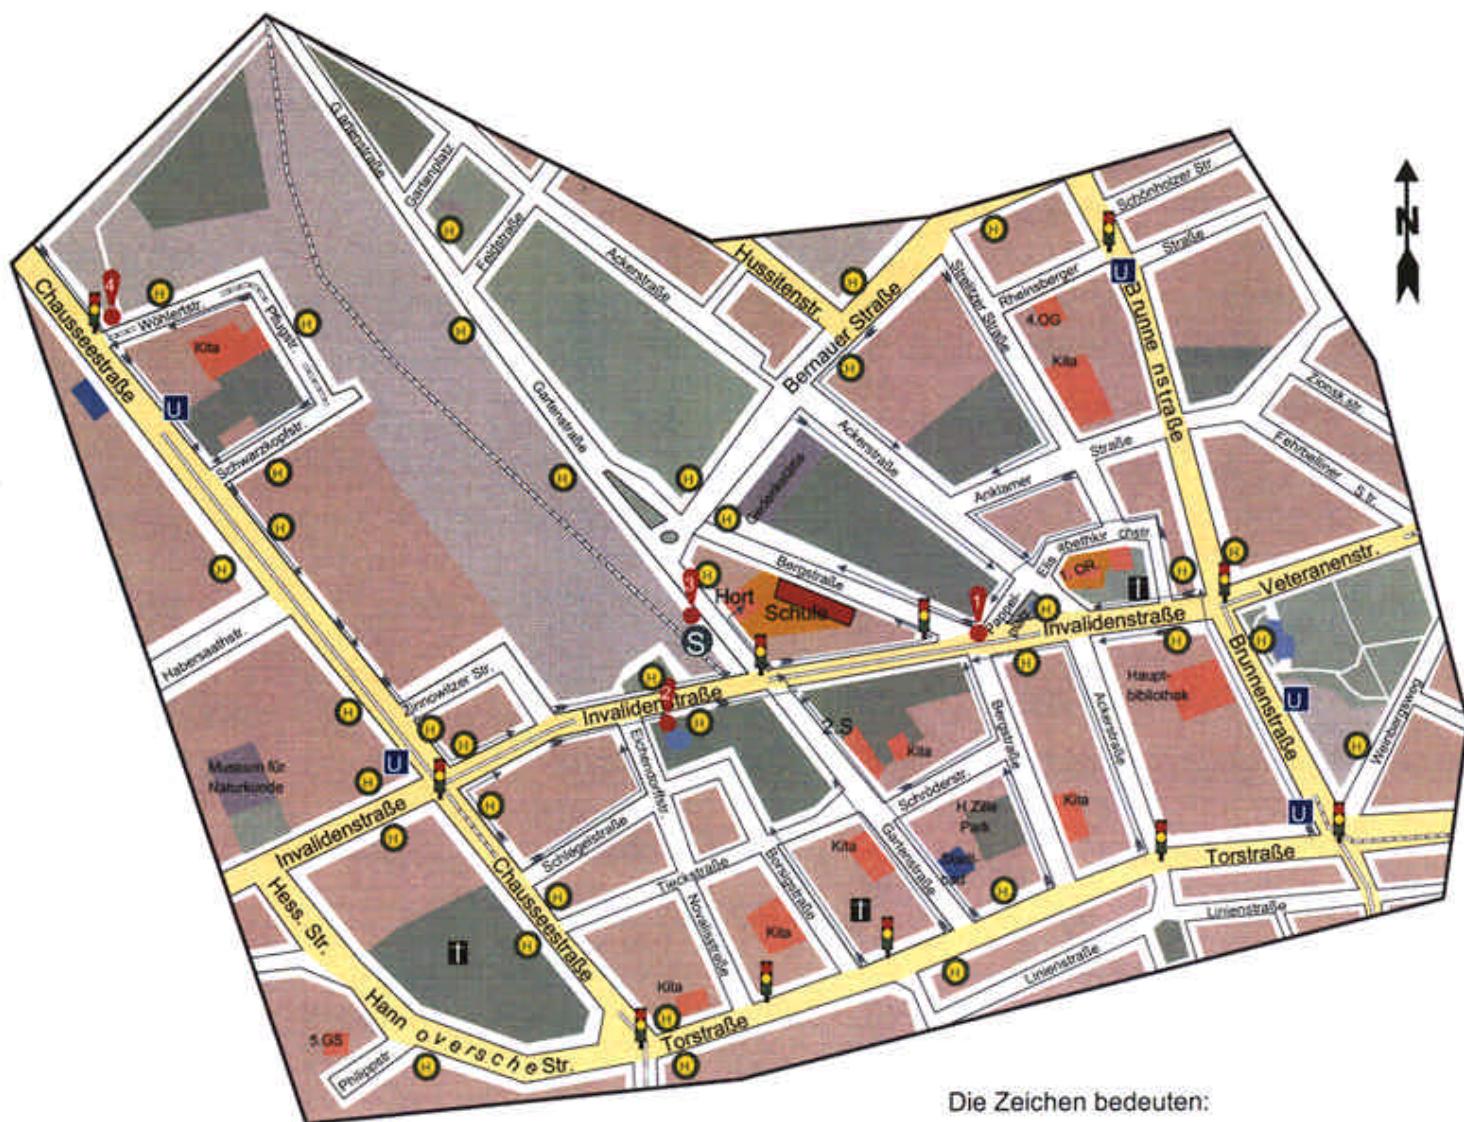

Schulwegplan

Unsere Schule heißt: "Papageno - Grundschule"

Schulleiterin: Frau Stemmer

Tel.: 28 24 739

Die Zeichen bedeuten:

 Gefahrenstelle

 empfohlener Schulweg